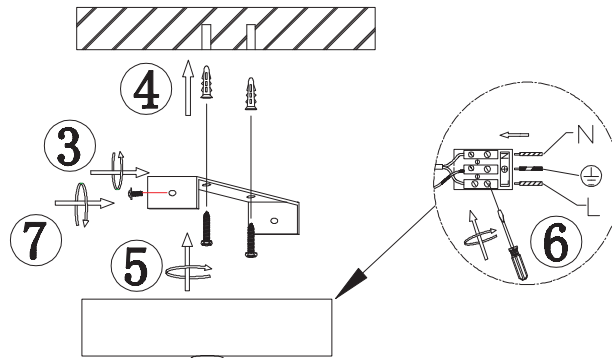

# GLOBO

LIGHTING

www.globo-lighting.com

**B**

15000  
15001  
15002  
15003

GLOBO Handels GmbH  
St. Peter 38  
A-9184 St. Jakob / Rosental