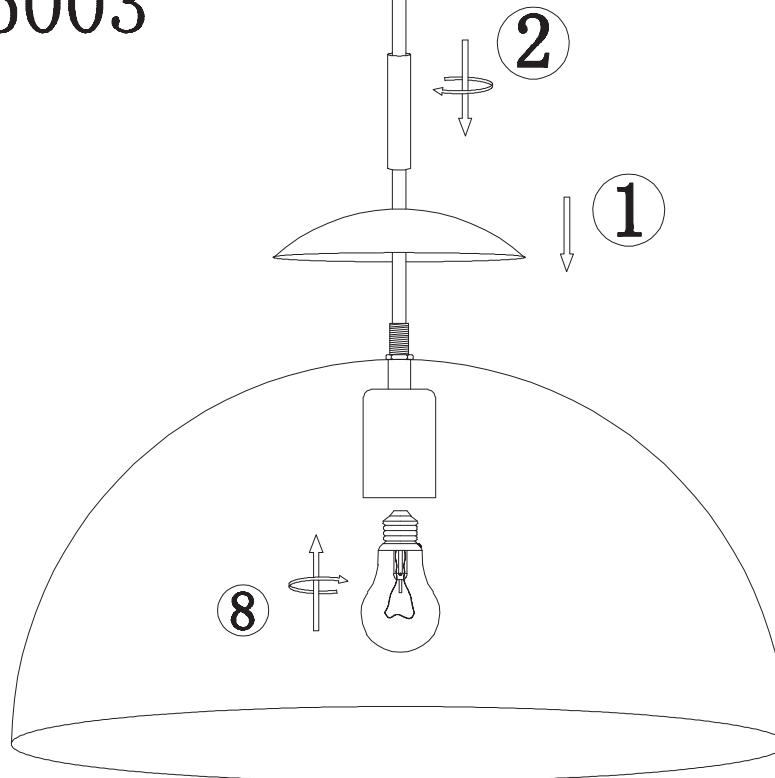

# GLOBO

LIGHTING

www.globo-lighting.com

**B**

15000  
15001  
15002  
15003

GLOBO Handels GmbH  
St. Peter 38  
A-9184 St. Jakob / Rosental